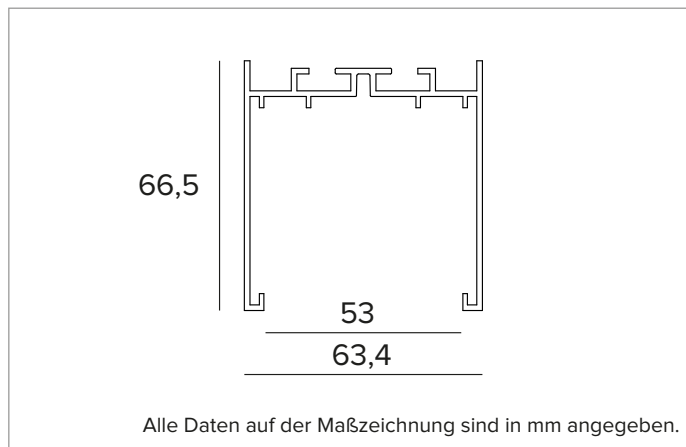

## 1T7085 | OZ Profil für die abgehängte oder Deckeninstallation Profil für die Anbau- oder Pendelmontage für Lichtmodul 50x50mm

### MECHANISCHE MERKMALE

Profil aus lackiertem extrudiertem Aluminium. Kopfmodul.

**Farbe und Oberfläche:** Kreideweiß

**Abmessungen:** L=3015mm

**Gewicht:** 3,12Kg

**Version:** FÜR LEUCHTMODULE 50x50mm - EINSPEISEPROFIL